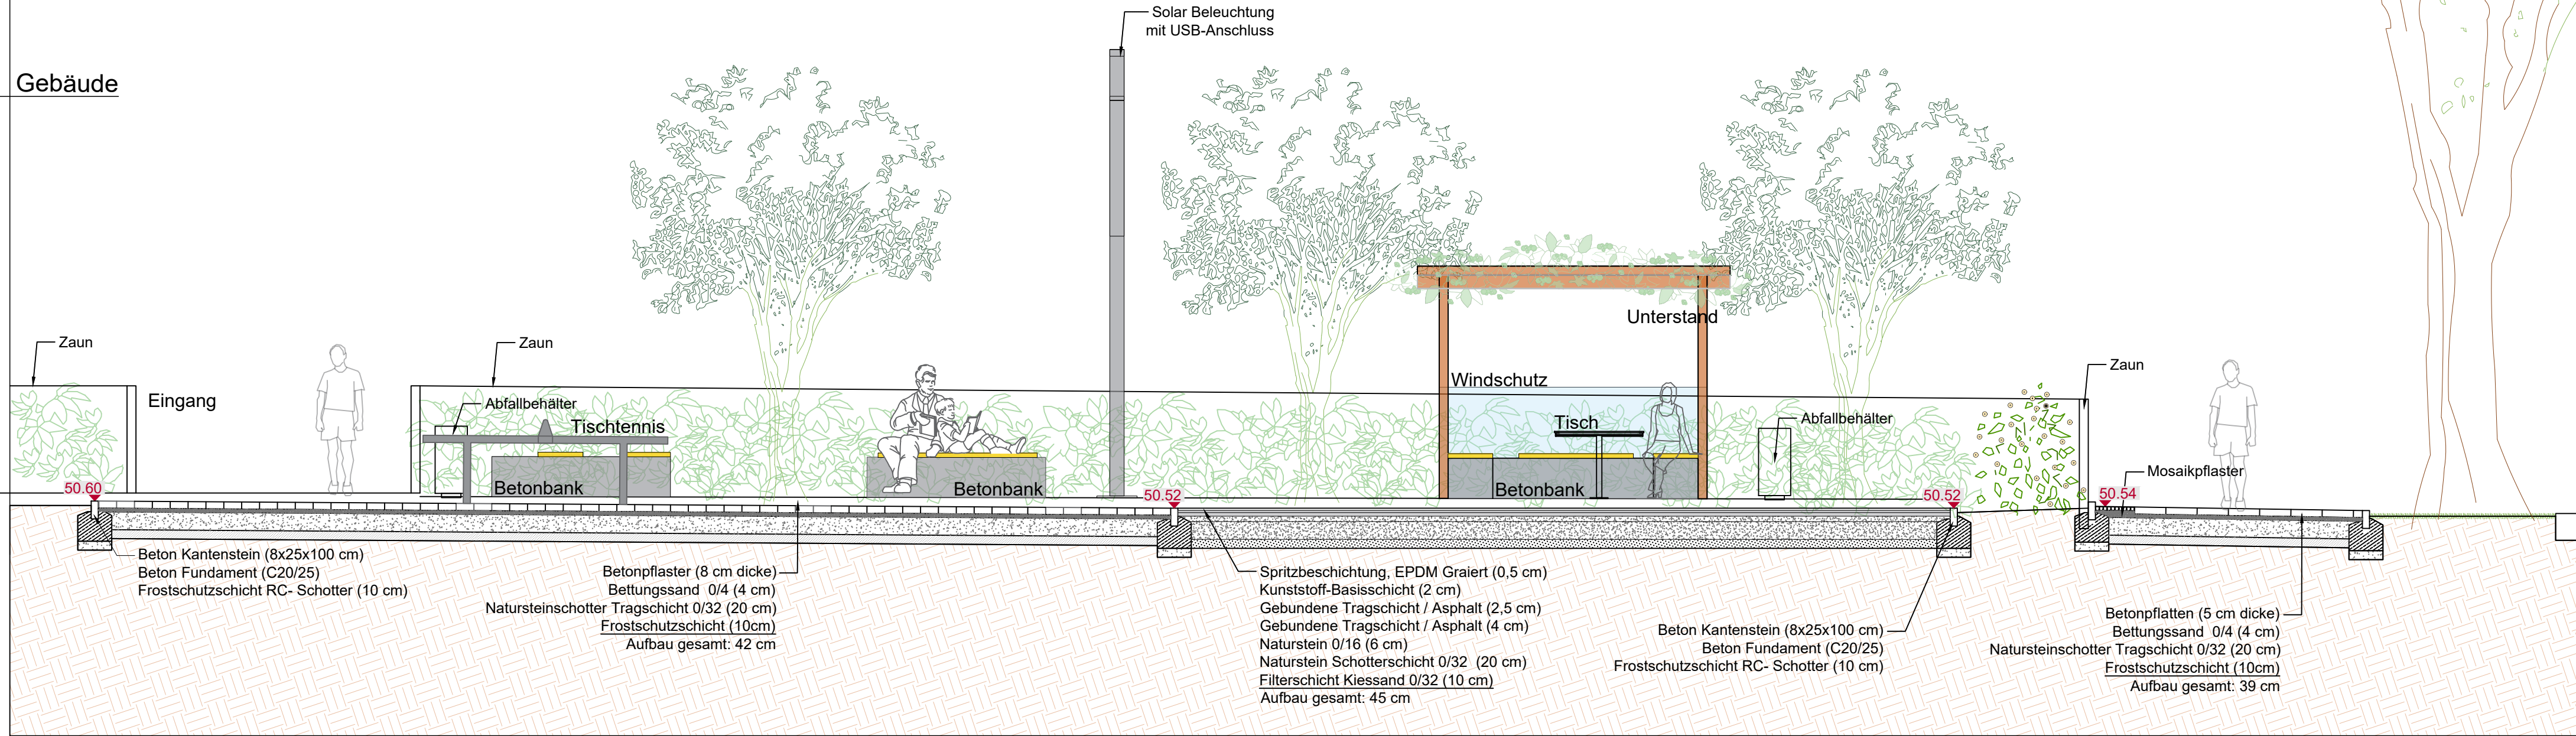

# Schnitt A - A

Gebäude

# Schnitt B - B

Neubau Spielplatz Charlottenburger Str. 75 /Heinersdorfer Str. 19  
Pankow  
Schnitt

Auftraggeber

Berzirksamt Pankow von Berlin  
Abteilung Ordnung und Öffentlicher Raum  
Straßen- und Grünflächenamt  
Darßer Straße 13088 Berlin

Geschäftsführer:  
Grad.-Ing. Reinhold Westerbarkey

Änderung / Ergänzung

Datum 08.05.2023

Maßstab 1 : 100