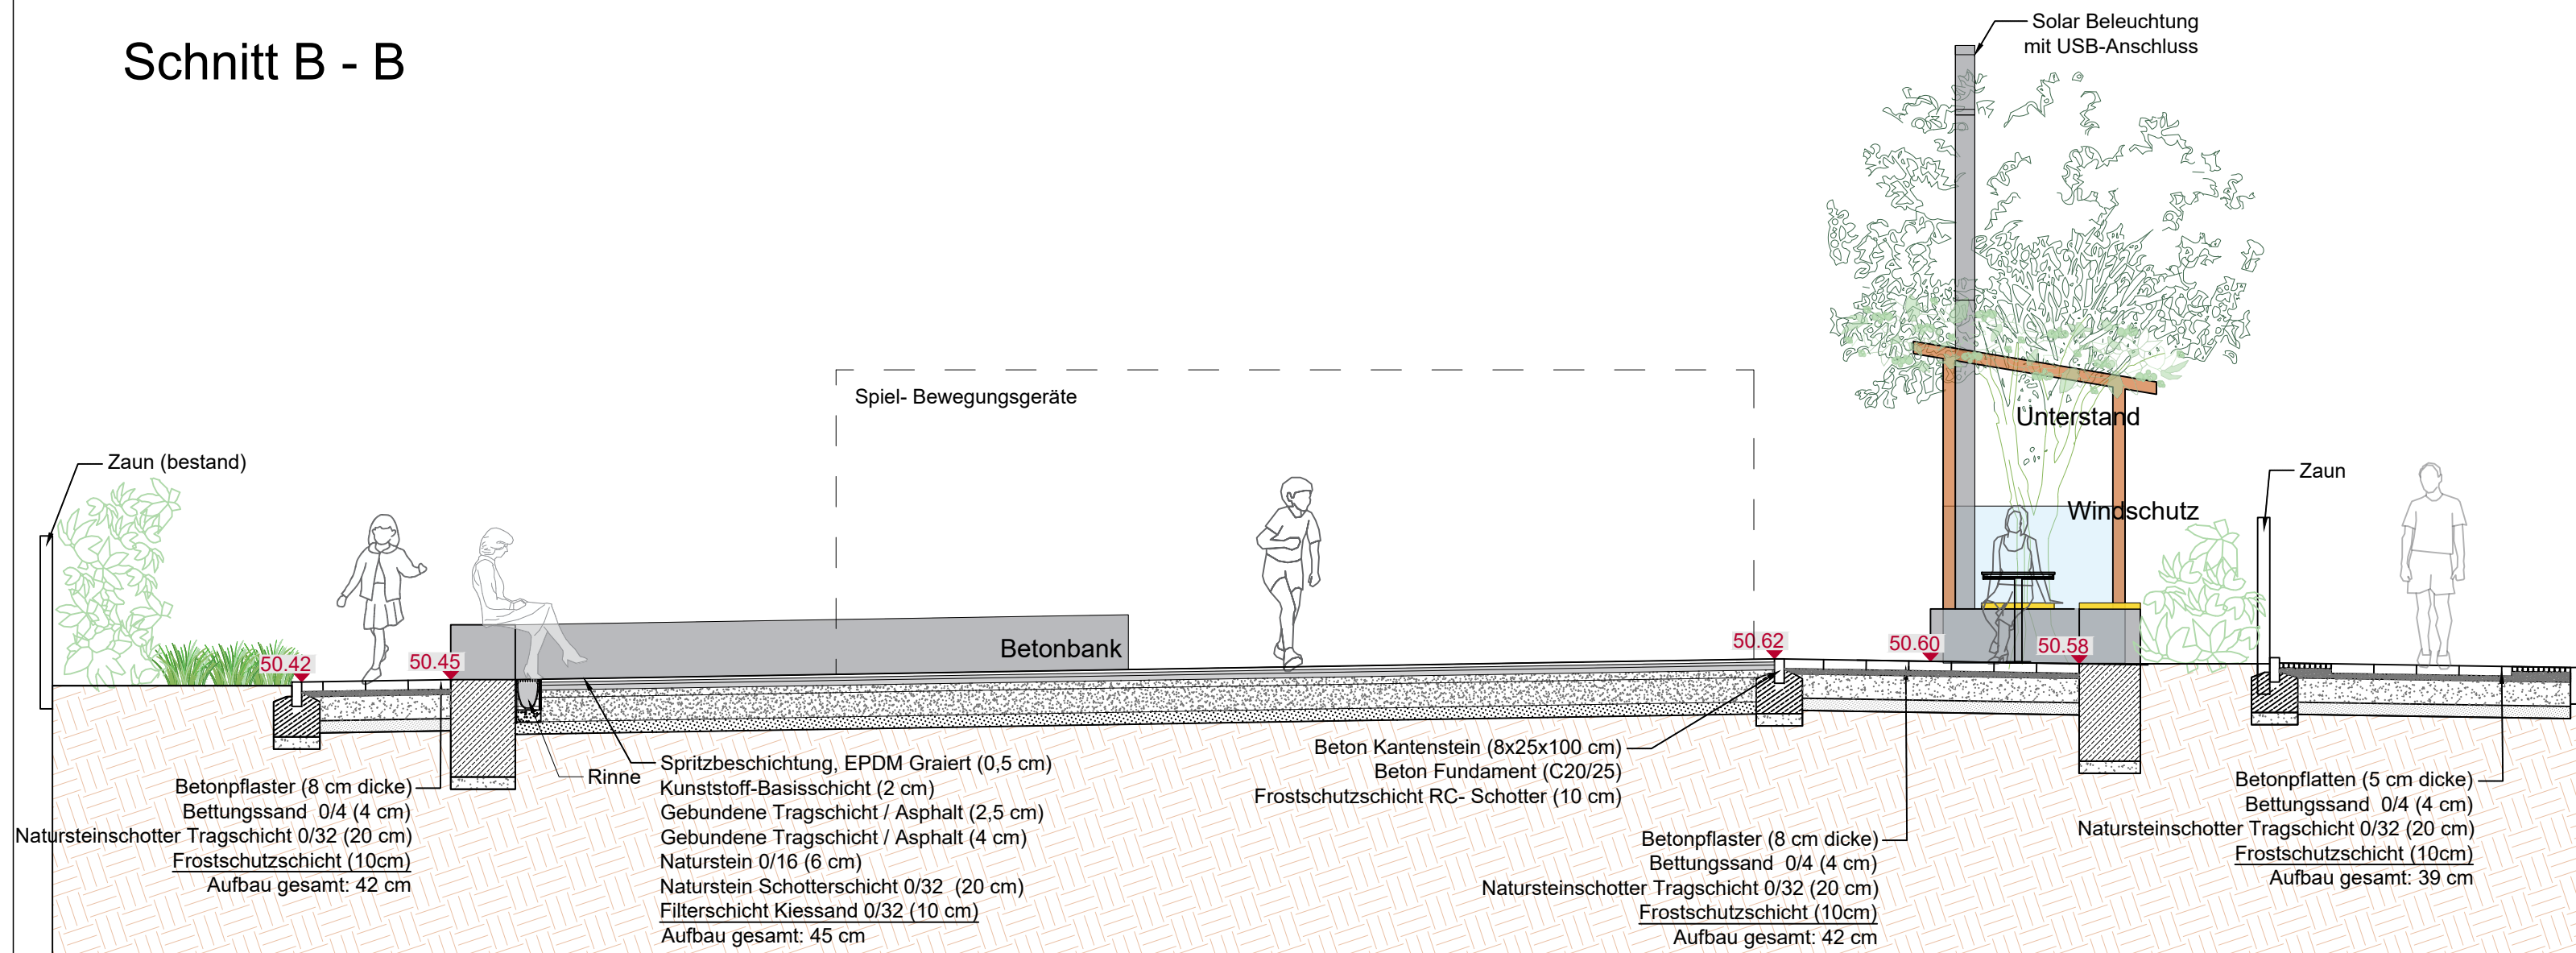

# Schnitt A - A

Gebäude

# Schnitt B - B

Neubau Spielplatz Charlottenburger Str. 75 /Heinersdorfer Str. 19  
Pankow  
Schnitt

Auftraggeber

Berzirksamt Pankow von Berlin  
Abteilung Ordnung und Öffentlicher Raum  
Straßen- und Grünflächenamt  
Darßer Straße 13088 Berlin

Geschäftsführer:  
Grad.-Ing. Reinhold Westerbarkey

Änderung / Ergänzung

Datum 08.05.2023

Maßstab 1 : 100